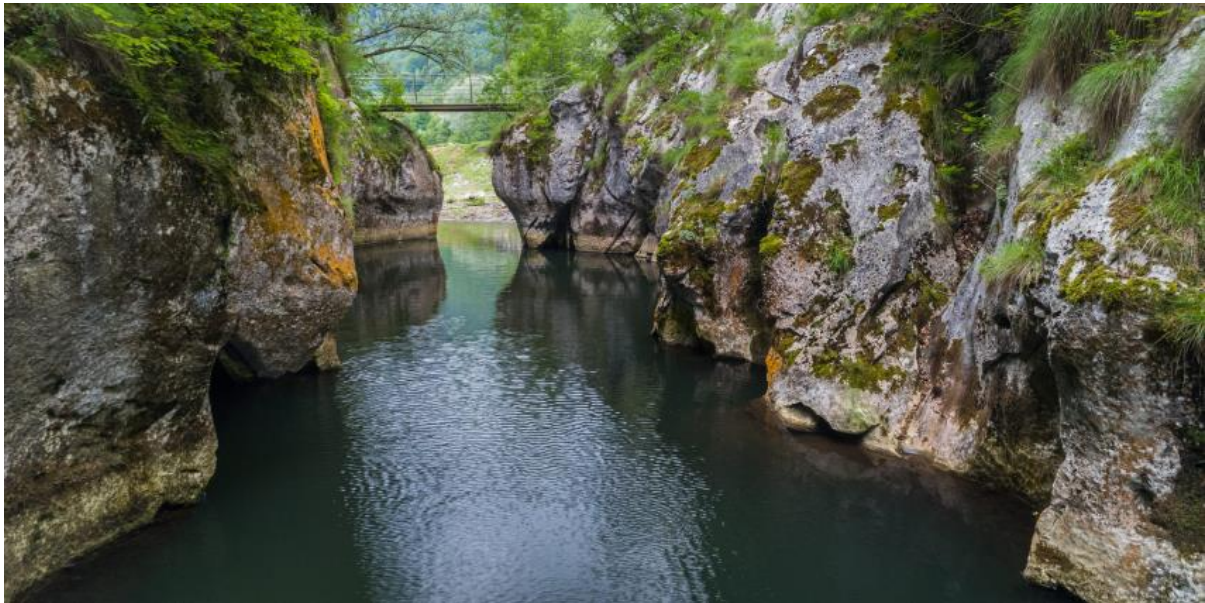

BANAT Y LAS CALDERAS DEL DANUBIO

4 días
a partir de
119 €

Itinerario:

Día 1 : Bucarest - M.Cozia - M. Horezu - M. Tismana - Herculane

Salida de Bucarest a Herculane. En el camino, parada en el Monasterio de Cozia, la fundación más importante de Mircea el Viejo. Continuaremos nuestro viaje por el Valle de Olt con la visita del Monasterio de Horezu y el Monasterio de Tismana. Nos trasladaremos a Herculano.

Alojamiento en Herculane: Hotel Magic 3*.

Día 2 : Herculane - Oravita - Anina - Cascada de Bigar - Herculane

El desayuno. Nostálgico viaje en tren por la ruta Oravita - Anina, ferrocarril construido en 1863. Salida a las 11.15 horas de Oravita y llegada a las 13.15 horas a Anina.

Por la tarde, visita a la cascada de Bigar.

Alojamiento en Herculane: Hotel Magic 3*

Día 3 : Herculano

El desayuno. Tiempo libre para hacer senderismo.

Opcional : excursión en sauce desde Orsova a las cataratas del Danubio...19 Eur / persona